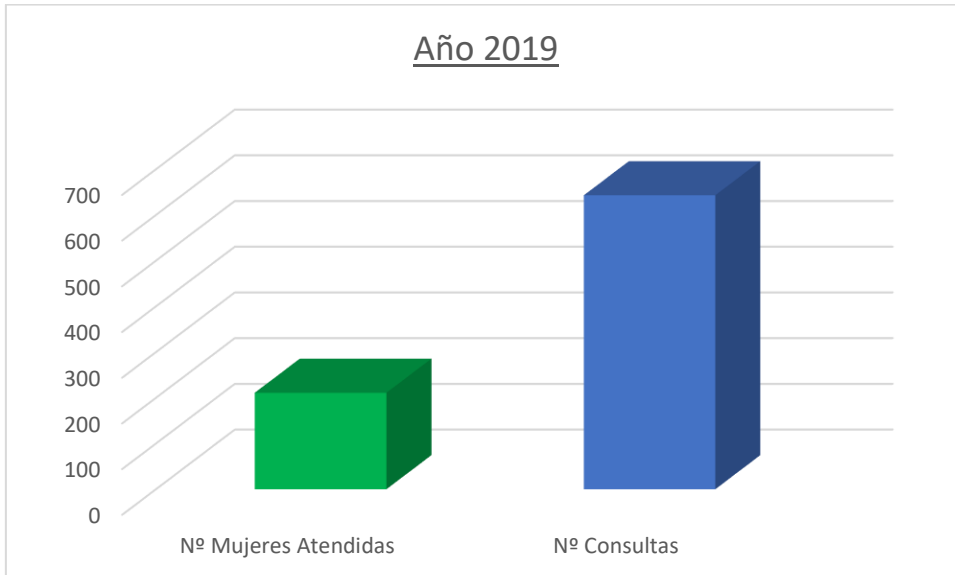

ESTADÍSTICA CENTRO DE LA MUJER TOBARRA y FAO 2019

Nº Mujeres Atendidas	Nº Consultas
211	643

Mujeres con condición de Víctima de Violencia de Género a fecha 20-01-2020
32

Consultas por Violencia de Género	Consultas Laboral/Jurídica/Social/Psicológica
130	513