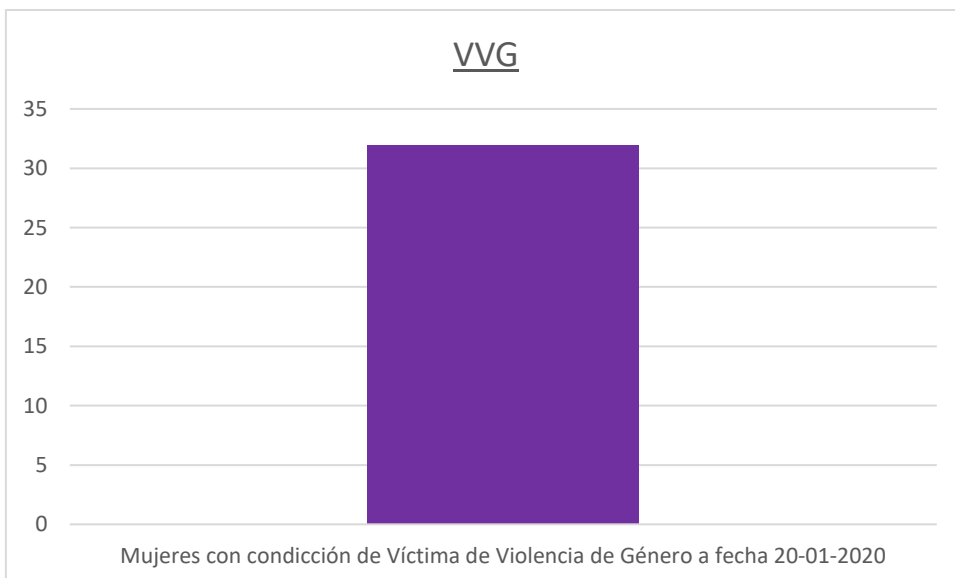

ESTADÍSTICA CENTRO DE LA MUJER TOBARRA y FAO 2019

Nº Mujeres Atendidas	Nº Consultas
211	643

Mujeres con condición de Víctima de Violencia de Género a fecha 20-01-2020
32

Consultas por Violencia de Género	Consultas Laboral/Jurídica/Social/Psicológica
130	513